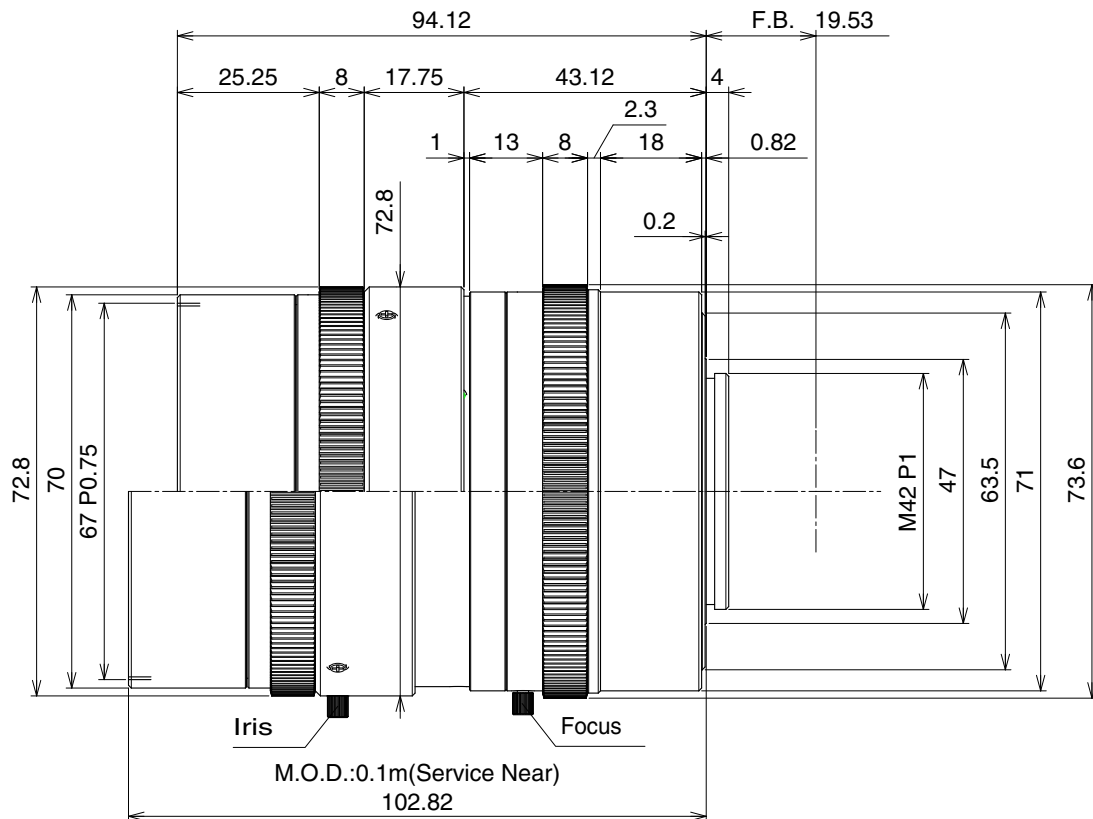

43F2408M-MP

【仕様】

イメージサイズ: ④/③

焦点距離:	24 mm	フランジバック:	19.53 mm
最大口径比:	1:0.8	操作:	Focus : Manual Iris : Manual
絞り:	F0.8 ~ 16	作動温度範囲:	-10 to +50 °C
包括角度:	39.3 ° x 30.8 ° (49.0 °)	マウント:	M42 P1.0
最大画面寸法:	17.3 x 13.5 mm (21.9mm)	フィルターネジ径:	67mm P0.75
至近距離:	0.15 m (S.N. 0.1m)	大きさ, 質量:	73.6 x 102.82 mm, 約890g
バックフォーカス:	20.08 mm (In Air)		

【構成】

- レンズ.....1
- レンズキャップ.....1
- ダストキャップ.....1

【外観図】

Unit:mm